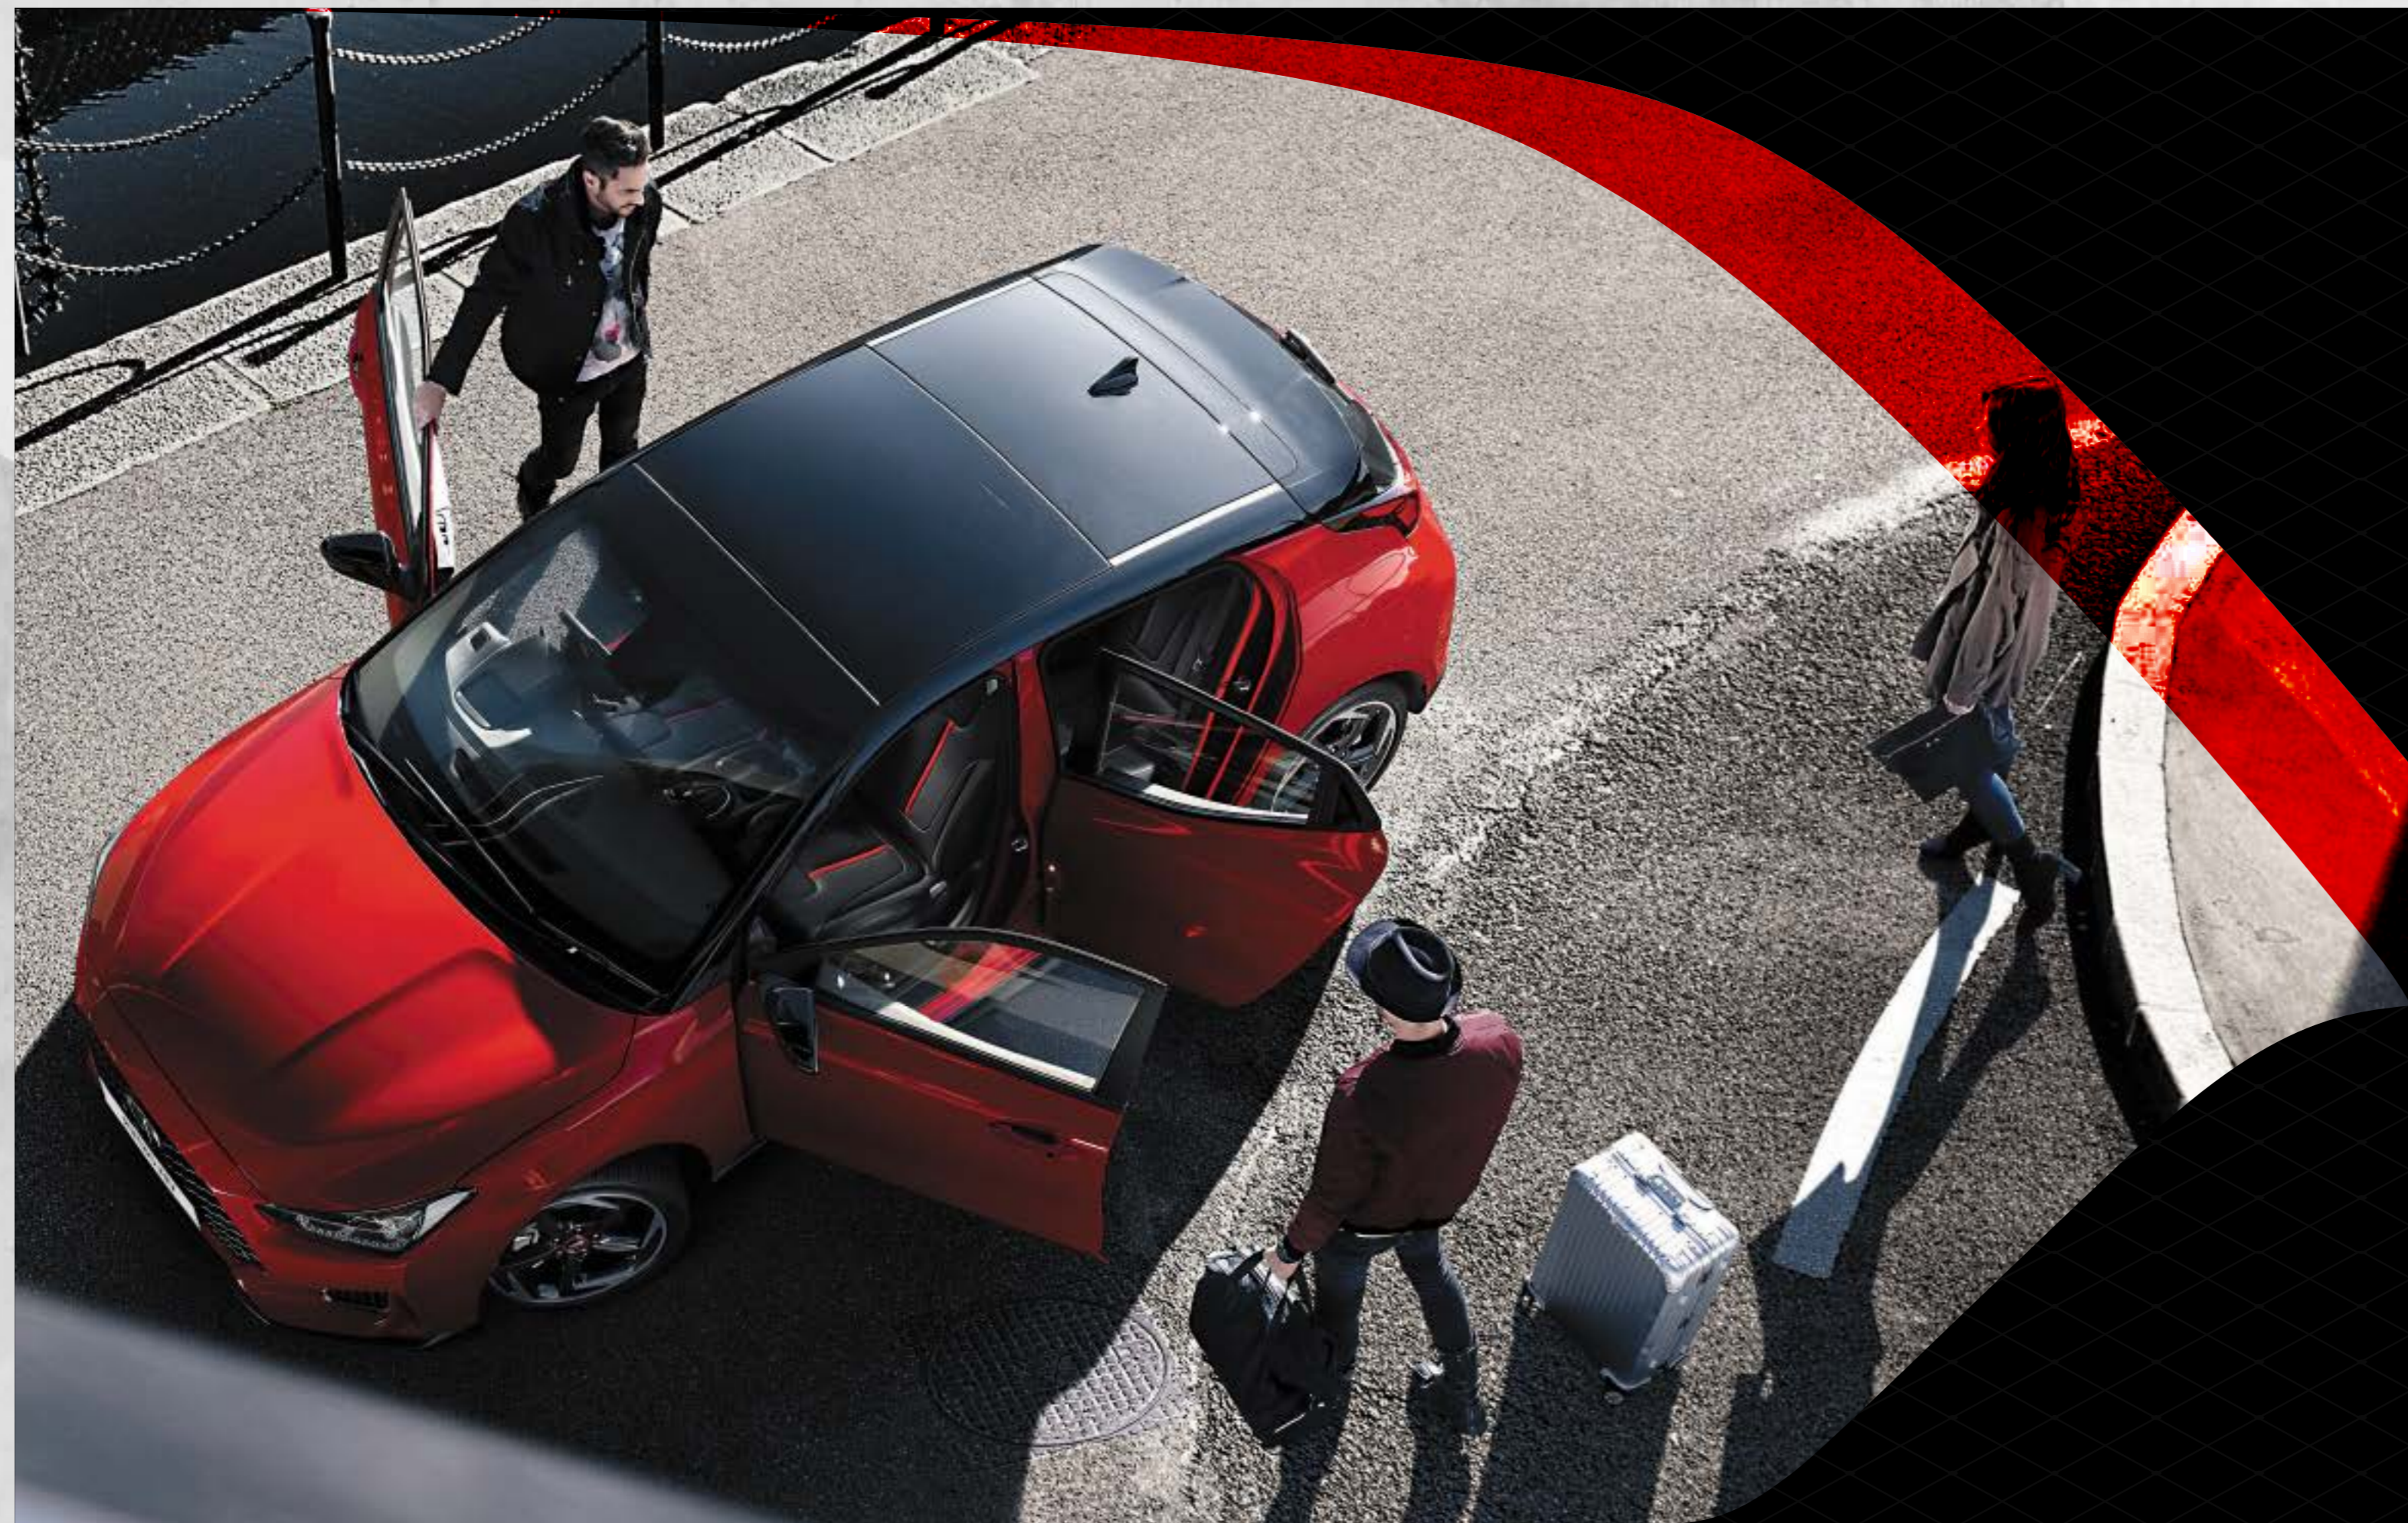

# All-new VELOSTER.

Ficha técnica.

**V**  
UN HATCHBACK TIENE 4 PUERTAS  
UNA COUPÉ TIENE 2 PUERTAS  
EL VELOSTER TIENE  
LO MEJOR  
DE CADA UNO.

3 años de garantía ó 100.000 km. (lo que ocurra primero)

Esta ficha técnica está basada en la última información disponible al momento de su publicación y su fin es únicamente informativo. Hyundai Motor Argentina se reserva el derecho de hacer cambios en las especificaciones, y materiales de los modelos en cualquier momento sin la obligación de notificarlos.